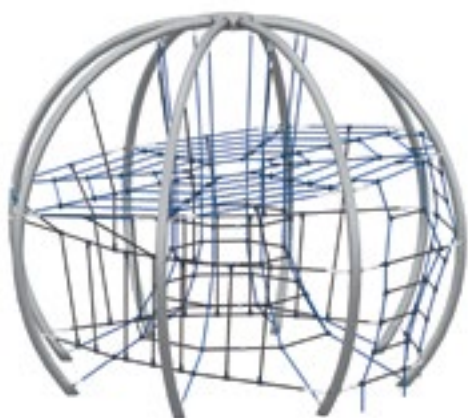

Канатный комплекс Пирамида
артикул: DIO-006.012
размер: 13360x8370x3930

Артак

артикул: DIO-006.001.000

размер: 4109x4109x3100