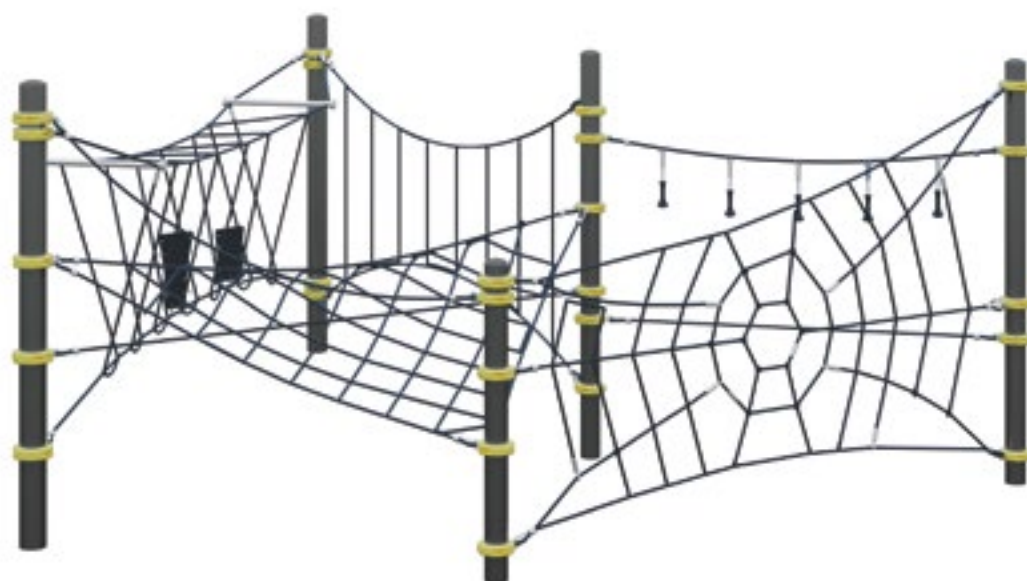

размер: 6000x5220x850

**Вершина 2**

артикул: DIO-006.007.000

размер: 5400x5400x4000

Канатная полоса препятствий  
артикул: DIO-006.009  
размер: 9600x6610x2900

Канатная полоса препятствий 2  
артикул: DIO-006.010  
размер: 6800x6685x2900