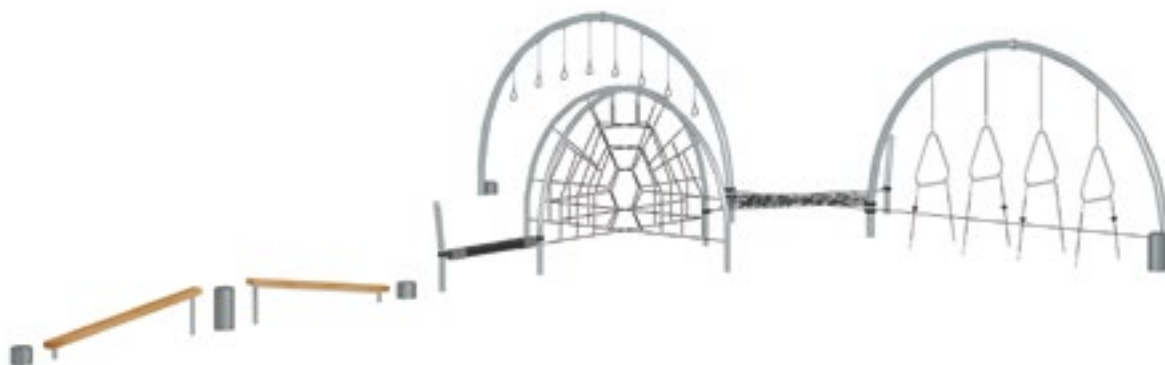

Лазалка металл 2
артикул: DIO-016.061
размер: 5825x2400x2400

Лазалка металл 3
артикул: DIO-016.062
размер: 4410x3415x1765

Лазалка металл 9
артикул: DIO-016.068
размер: 17000x12250x2900