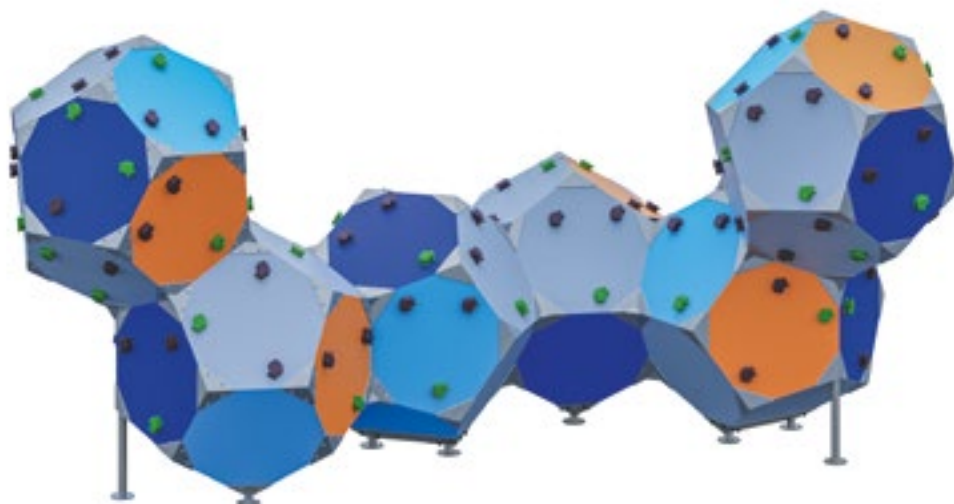

# ЛАЗАЛКИ

Комплекс 6 игровых кубов HPL  
артикул: DIO-016.006.000  
размер: 5960x4075x3000

Комплекс 4 игровых куба HPL  
артикул: DIO-016.004.000  
размер: 4560x2840x3000

Двойной игровой куб HPL  
артикул: DIO-016.002.000  
размер: 3000x2300x1750