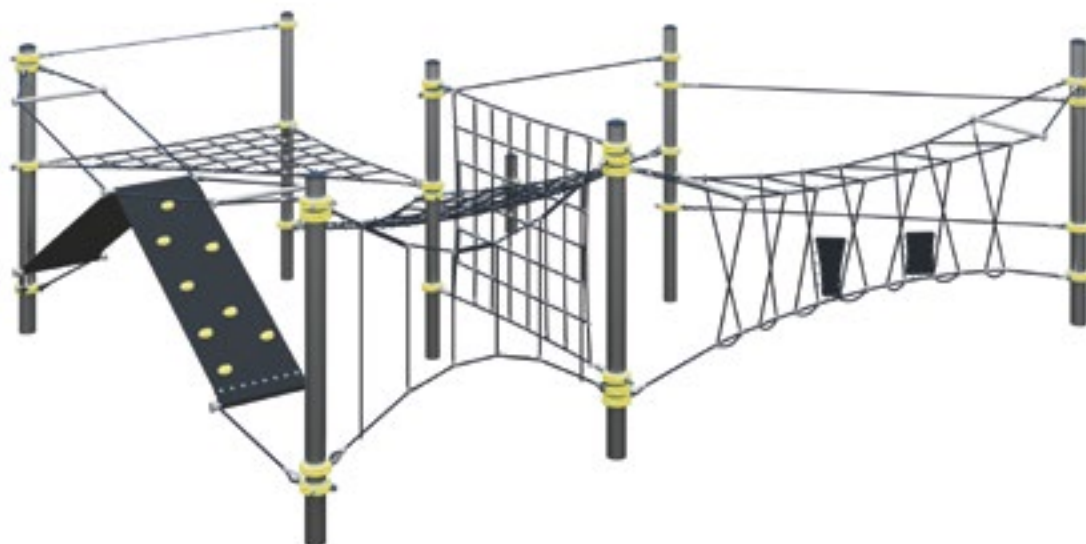

размер: 6000x5220x850

**Вершина 2**

артикул: DIO-006.007.000

размер: 5400x5400x4000

Канатная полоса препятствий  
артикул: DIO-006.009  
размер: 9600x6610x2900

Канатная полоса препятствий 2  
артикул: DIO-006.010  
размер: 6800x6685x2900