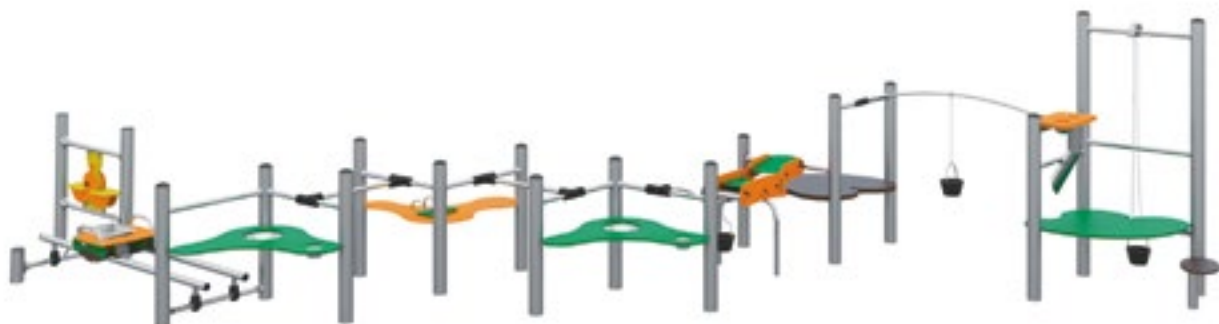

Игра с песком 11  
артикул: DIO-029.013  
размер: 3180x3410x1020

Игра с песком 5  
артикул: DIO-029.007  
размер: 6900x4300x2200

Игра с песком 8  
артикул: DIO-029.010  
размер: 4160x4155x2330

Игра с песком 9  
артикул: DIO-029.011  
размер: 4165x4050x2340