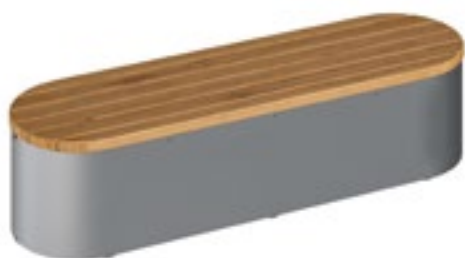

СКАМЕЙКИ

Скамейка Лотос без спинки
артикул: DIO-009.005.000
размер: 1820x606x505

Скамейка Лотос со спинкой
артикул: DIO-009.006.000
размер: 1800x625x802