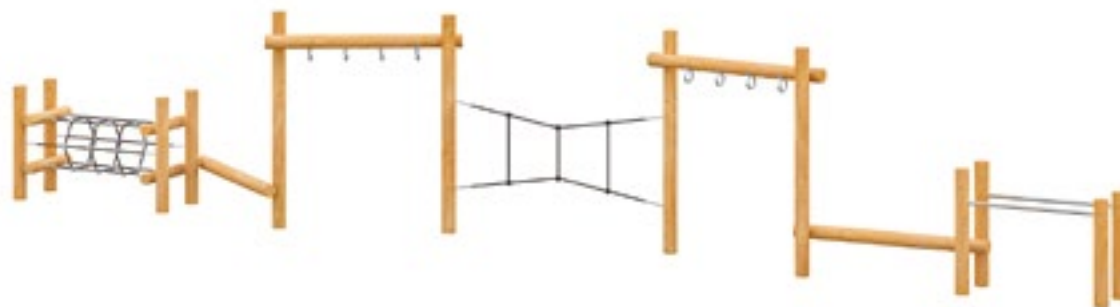

Лазалка эко 4
артикул: DIO-016.055
размер: 13700x1730x2400