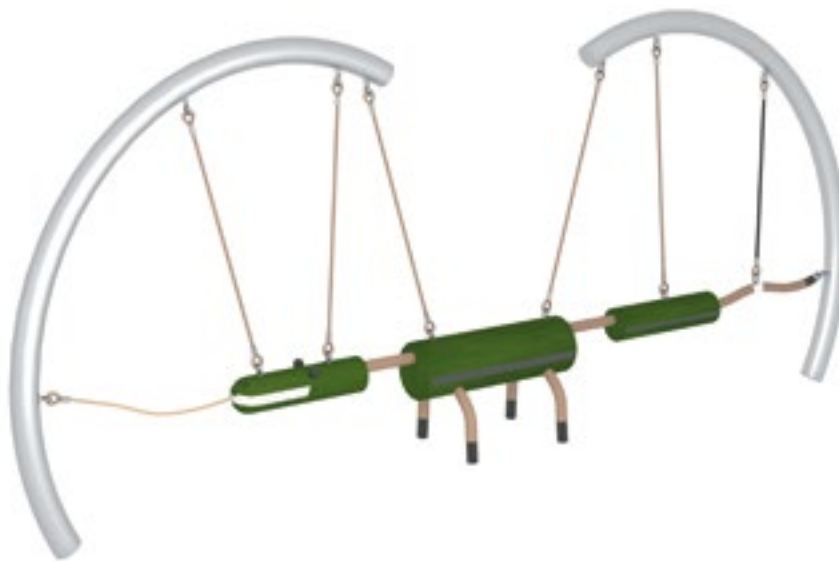

Подвесной модуль Поросенок
артикул: DIO-030.007
размер: 360*1740*1890

Подвесной модуль Страус
артикул: DIO-030.008
размер: 440*1770*2000

Подвесной модуль Крокодил
артикул: DIO-030.009
размер: 440*4330*2000