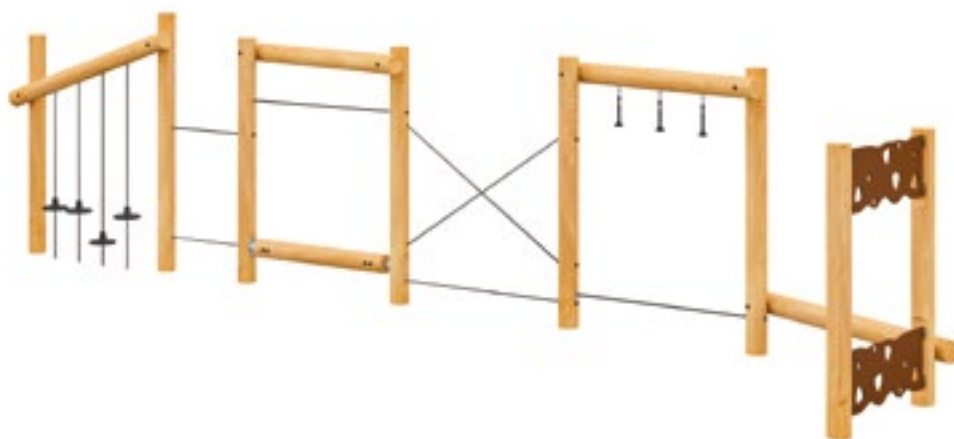

Лазалка эко 6
артикул: DIO-016.057
размер: 11040x2600x2600