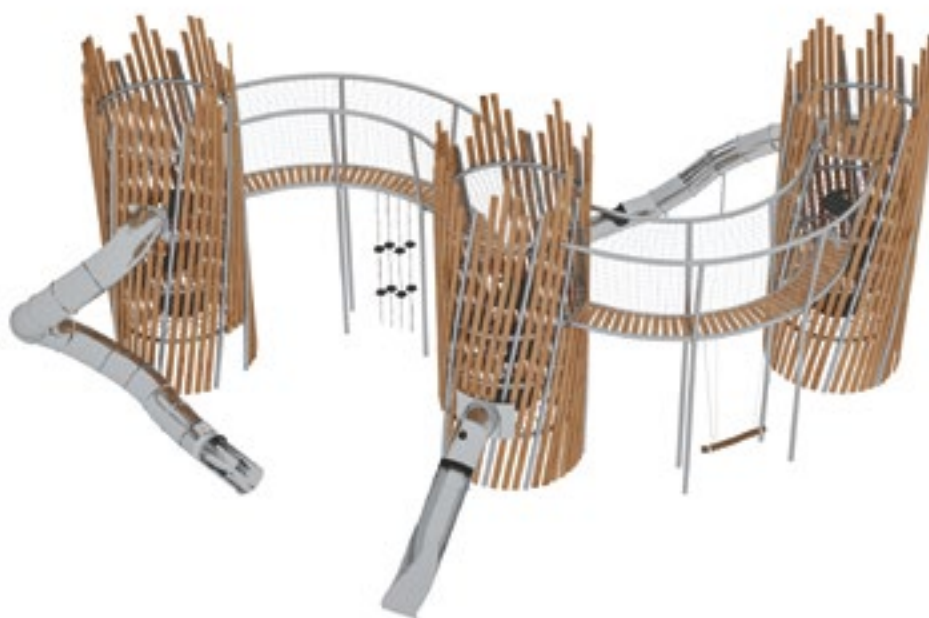

# КРЕПОСТИ

Игровой комплекс «Две крепости»  
артикул: DIO-031.004.001  
размер: 12390x9100x7000

Игровой комплекс «Три крепости»  
артикул: DIO-031.004.002  
размер: 15850x22800x7000