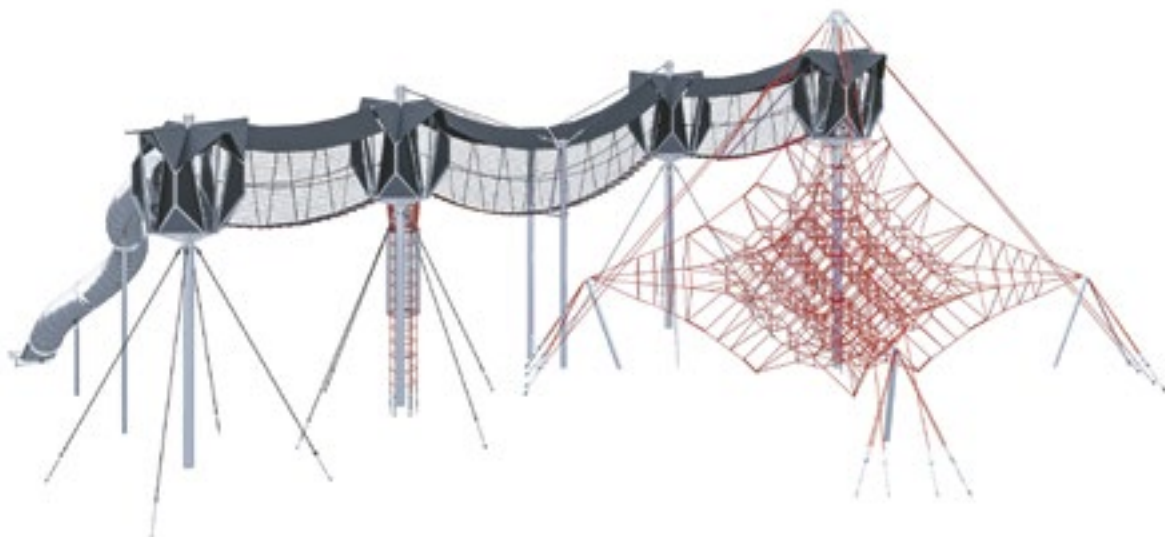

Канатная полоса препятствий 3
артикул: DIO-006.011
размер: 21420x12400x2900