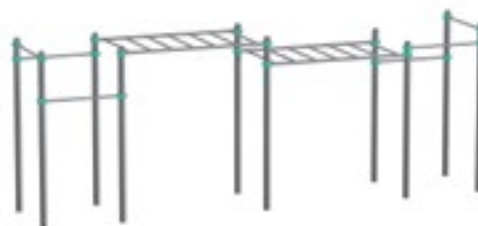

Брусья двойные разноуровневые
артикул: DIO-008.016.000
размер: 3438x738x1404