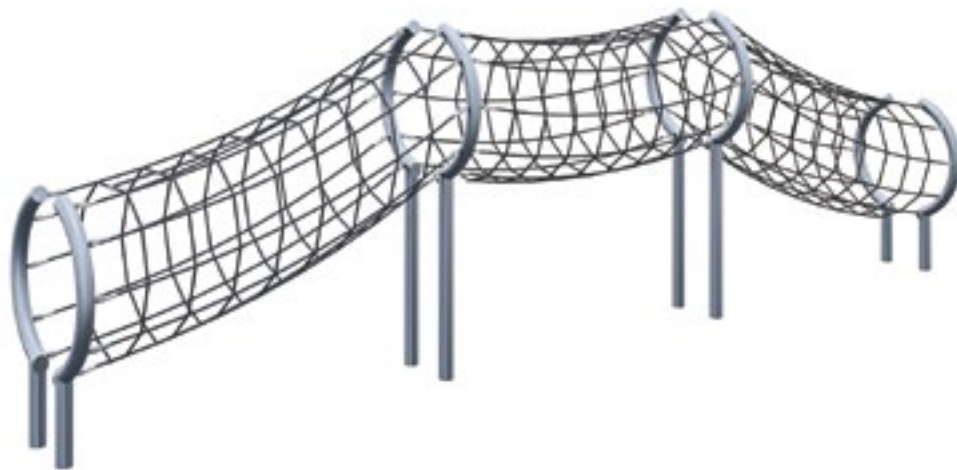

Канатный комплекс Пирамида с горкой
артикул: DIO-006.015
размер: 15430x12880x6000

Канатный тоннель
артикул: DIO-006.014
размер: 9230x1310x2750