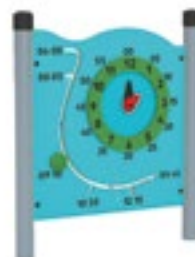

# ИГРОВЫЕ ПАНЕЛИ

Игровая панель 7  
артикул: DIO-015.025  
размер: 1120x120x1200

Игровая панель 6  
артикул: DIO-015.024  
размер: 1400x140x1500

Игровая панель 5  
артикул: DIO-015.023  
размер: 1170x160x1150