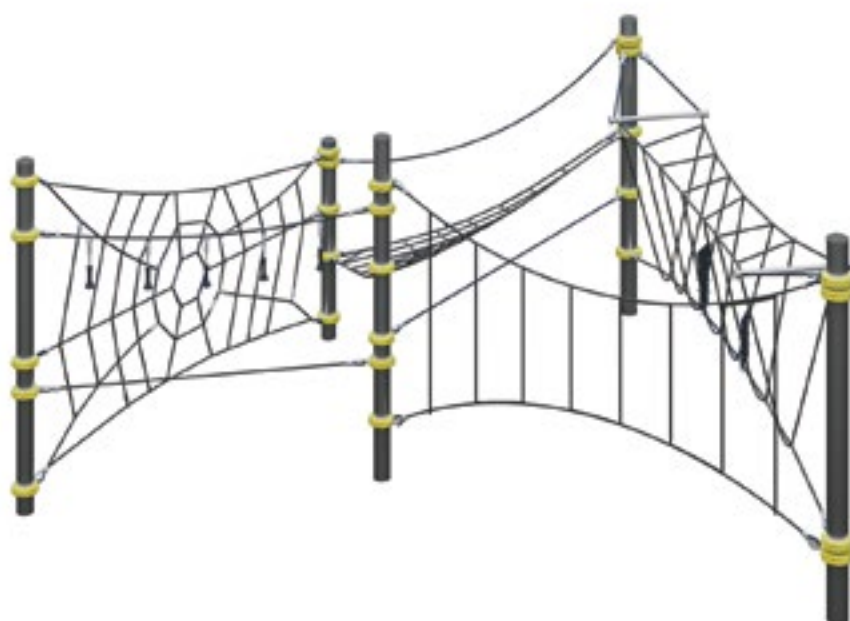

размер: 6000x5220x850

**Вершина 2**

артикул: DIO-006.007.000

размер: 5400x5400x4000

Канатная полоса препятствий  
артикул: DIO-006.009  
размер: 9600x6610x2900

Канатная полоса препятствий 2  
артикул: DIO-006.010  
размер: 6800x6685x2900