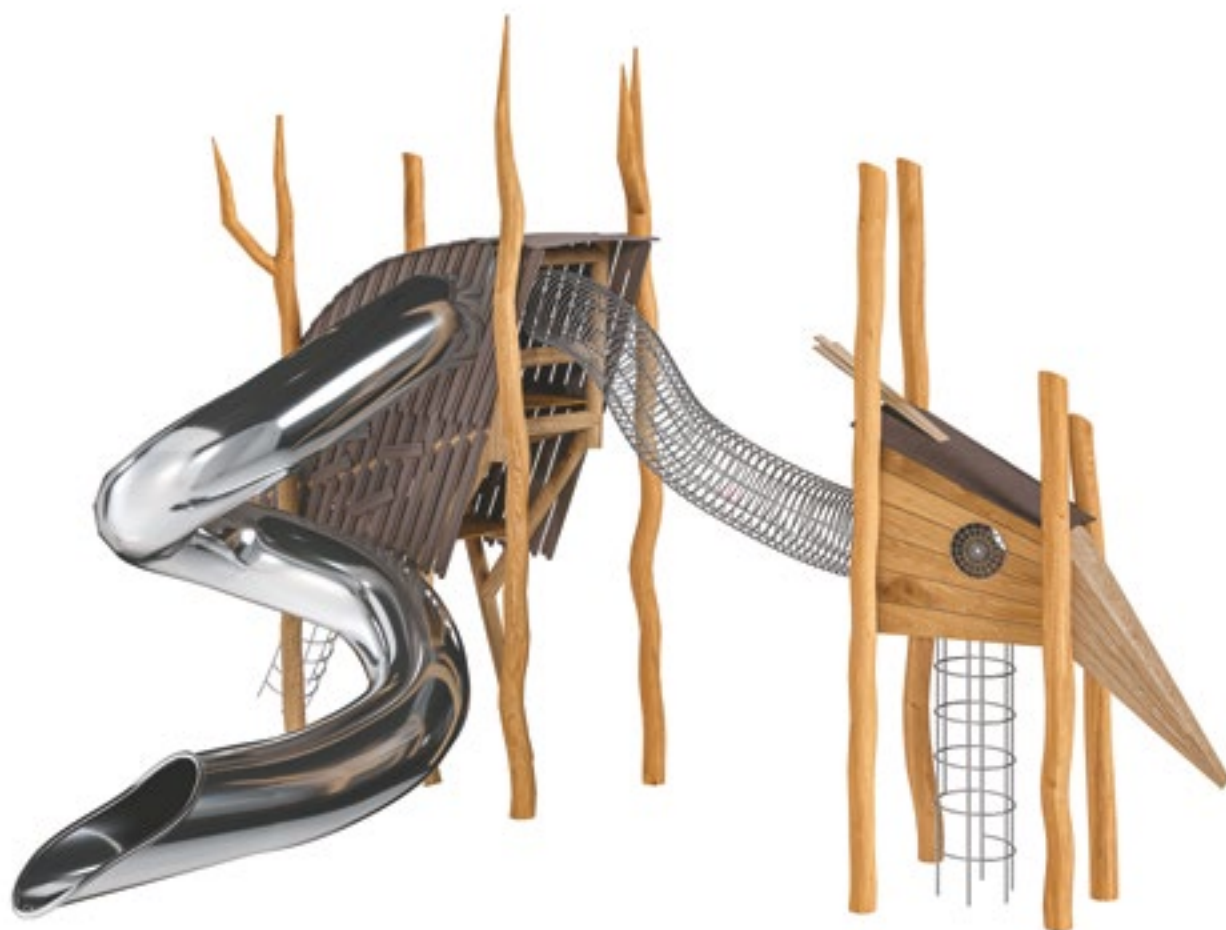

# ПТИЧКА

Игровой комплекс «Птичка»  
артикул: DIO-001.053.001  
размер: 12900x13250x7300