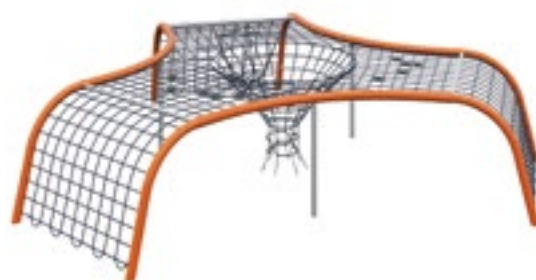

Канатная река 2
артикул: DIO-006.008
размер: 13200x11500x2800